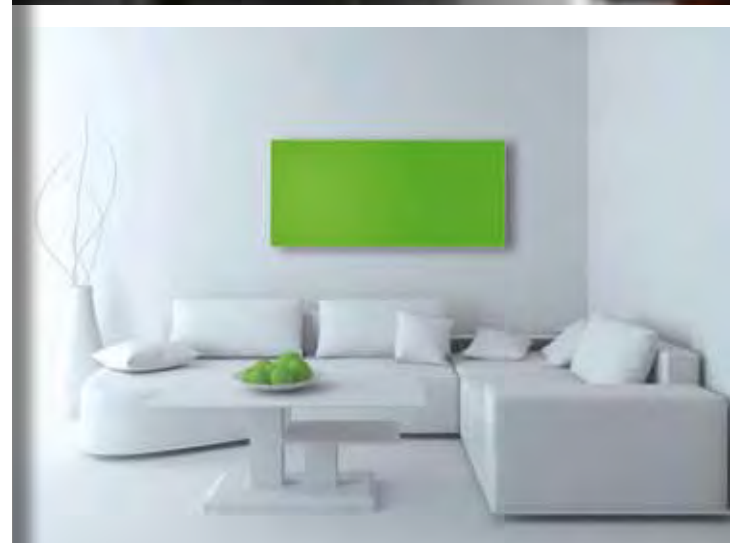

## RADIATEUR VERRE

Dans le concept du DIAMANT, nous avons créé CRYSTAL : radiateur verre surligné d'un contour en aluminium pour un produit élané et aérien.

Conception en verre coloré trempé et profilé aluminium spécifique, CRYSTAL trouvera sa place aussi bien dans votre maison que dans votre bureau.

Avec ses superbes barres fines, plates et chromées polies, CRYSTAL deviendra un magnifique sèche-serviettes.

Au cœur du produit, vous trouverez notre cœur de métier. Un film chauffant extra mince qui permet à toute la surface en verre d'avoir une température homogène en émettant un rayonnement naturel similaire à celui du corps humain.

Avec sa large surface chauffante, CRYSTAL minimise la convection et maximise le rayonnement, confort pour lequel le corps humain est le plus sensible.

## Stylé radiateur en verre, installation murale

- Une efficacité énergétique maximale
- Effet immédiat
- Idéal pour les salles de séjour, chambres à coucher, salles de bains et bureaux
- Choix de 8 coloris + un effet miroir
- Chauffage rayonnant confortable
- Barre de suspente serviettes en option
- Puissances de 250 à 1100 Watts
- 3 hauteurs : 600, 1200 et 1800mm
- 2 largeurs : 400 et 600mm
- Thermostat programmable sans fil intégré ou en option