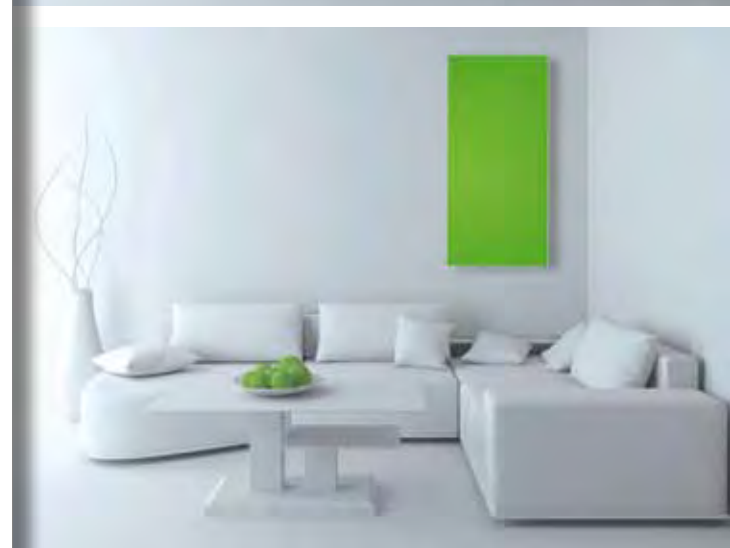

## RADIATEUR VERRE

Dans le concept du DIAMANT, nous avons créé CRYSTAL : radiateur verre surligné d'un contour en aluminium pour un produit élané et aérien.

Conception en verre coloré trempé et profilé aluminium spécifique, CRYSTAL trouvera sa place aussi bien dans votre maison que dans votre bureau.

Avec ses superbes barres fines, plates et chromées polies, CRYSTAL deviendra un magnifique sèche-serviettes.

Au cœur du produit, vous trouverez notre cœur de métier. Un film chauffant extra mince qui permet à toute la surface en verre d'avoir une température homogène en émettant un rayonnement naturel similaire à celui du corps humain.

Avec sa large surface chauffante, CRYSTAL minimise la convection et maximise le rayonnement, confort pour lequel le corps humain est le plus sensible.

## Stylé radiateur en verre, installation murale

- Une efficacité énergétique maximale
- Effet immédiat
- Idéal pour les salles de séjour, chambres à coucher, salles de bains et bureaux
- Choix de 8 coloris + un effet miroir
- Chauffage rayonnant confortable
- Barre de suspente serviettes en option
- Puissances de 250 à 1100 Watts
- 3 hauteurs : 600, 1200 et 1800mm
- 2 largeurs : 400 et 600mm
- Thermostat programmable sans fil intégré ou en option